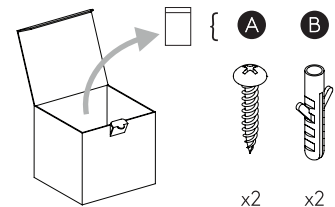

For Wall Use Only
Usage mural uniquement
Solo per uso a parete
Nur zur Verwendung als Wandleuchte