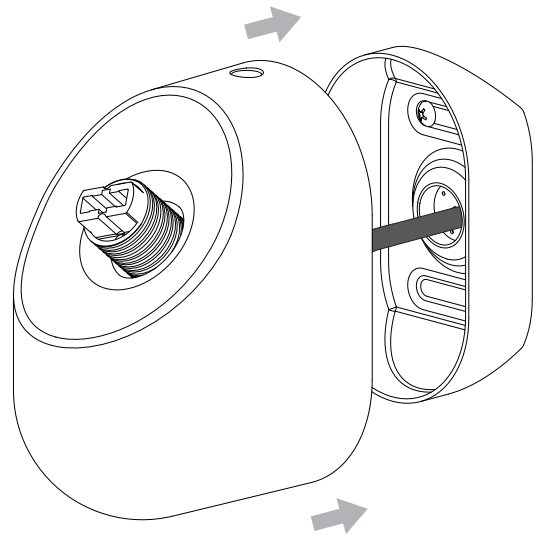

DE

Lesen sie bitte die anweisungen sorgfältig durch, bevor sie mit dem zusammenbauen beginnen

Phase: Normalerweise Braun / Rot
Nulleiter: Normalerweise Blau / Schwarz

For Wall Use Only
Usage mural uniquement
Solo per uso a parete
Nur zur Verwendung als Wandleuchte

1

Turn off power
 Couper le courant! /
 Spegnere la corrente! /
 Strom Abhalten!

2

3

Wiring from product /
 Fil de produit /
 Cavo dal prodotto /
 Beleuchtungskabel

4

5

6