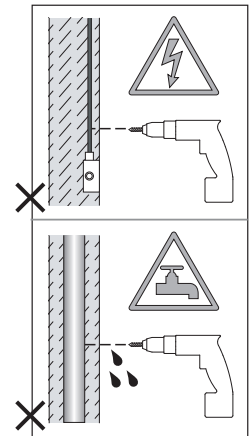

Phase: Normalement Brun / Rouge
Neutre: Normalement Bleu / Noir

IT

Leggere attentamente le istruzioni prima di cominciare l'assemblaggio

Cavo positivo: normalmente marrone o rosso
Cavo neutro: normalmente blu o nero

DE

Lesen sie bitte die anweisungen sorgfältig durch, bevor sie mit dem zusammenbauen beginnen

Phase: Normalerweise Braun / Rot
Nulleiter: Normalerweise Blau / Schwarz

For Wall Use Only
Usage mural uniquement
Solo per uso a parete
Nur zur Verwendung als Wandleuchte