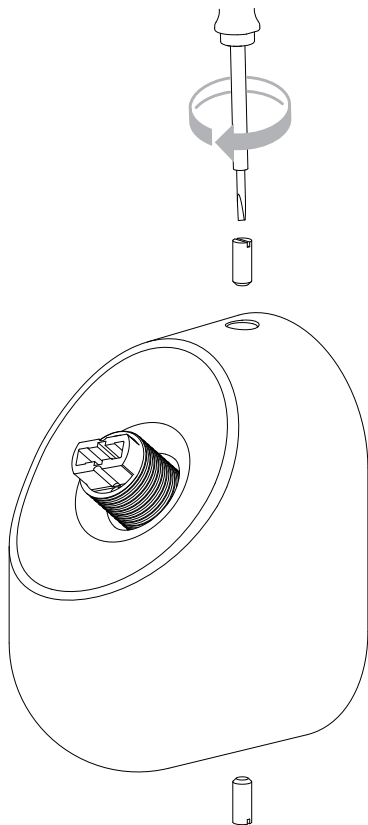

Phase: Normalement Brun / Rouge
Neutre: Normalement Bleu / Noir

IT

Leggere attentamente le istruzioni prima di cominciare l'assemblaggio

Cavo positivo: normalmente marrone o rosso
Cavo neutro: normalmente blu o nero

DE

Lesen sie bitte die anweisungen sorgfältig durch, bevor sie mit dem zusammenbauen beginnen

Phase: Normalerweise Braun / Rot
Nulleiter: Normalerweise Blau / Schwarz

For Wall Use Only
Usage mural uniquement
Solo per uso a parete
Nur zur Verwendung als Wandleuchte

1

Turn off power
 Couper le courant! /
 Spegnere la corrente! /
 Strom Abhalten!

2

3

Wiring from product /
 Fil de produit /
 Cavo dal prodotto /
 Beleuchtungskabel

4

5

6