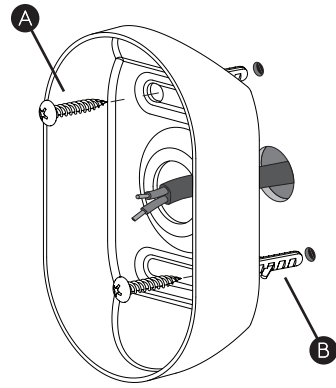

DE

Lesen sie bitte die anweisungen sorgfältig durch, bevor sie mit dem zusammenbauen beginnen

Phase: Normalerweise Braun / Rot
Nulleiter: Normalerweise Blau / Schwarz

For Wall Use Only
Usage mural uniquement
Solo per uso a parete
Nur zur Verwendung als Wandleuchte

1

Turn off power
 Couper le courant! /
 Spegnere la corrente! /
 Strom Abhalten!

2

3

Wiring from product /
 Fil de produit /
 Cavo dal prodotto /
 Beleuchtungskabel

4

5

6